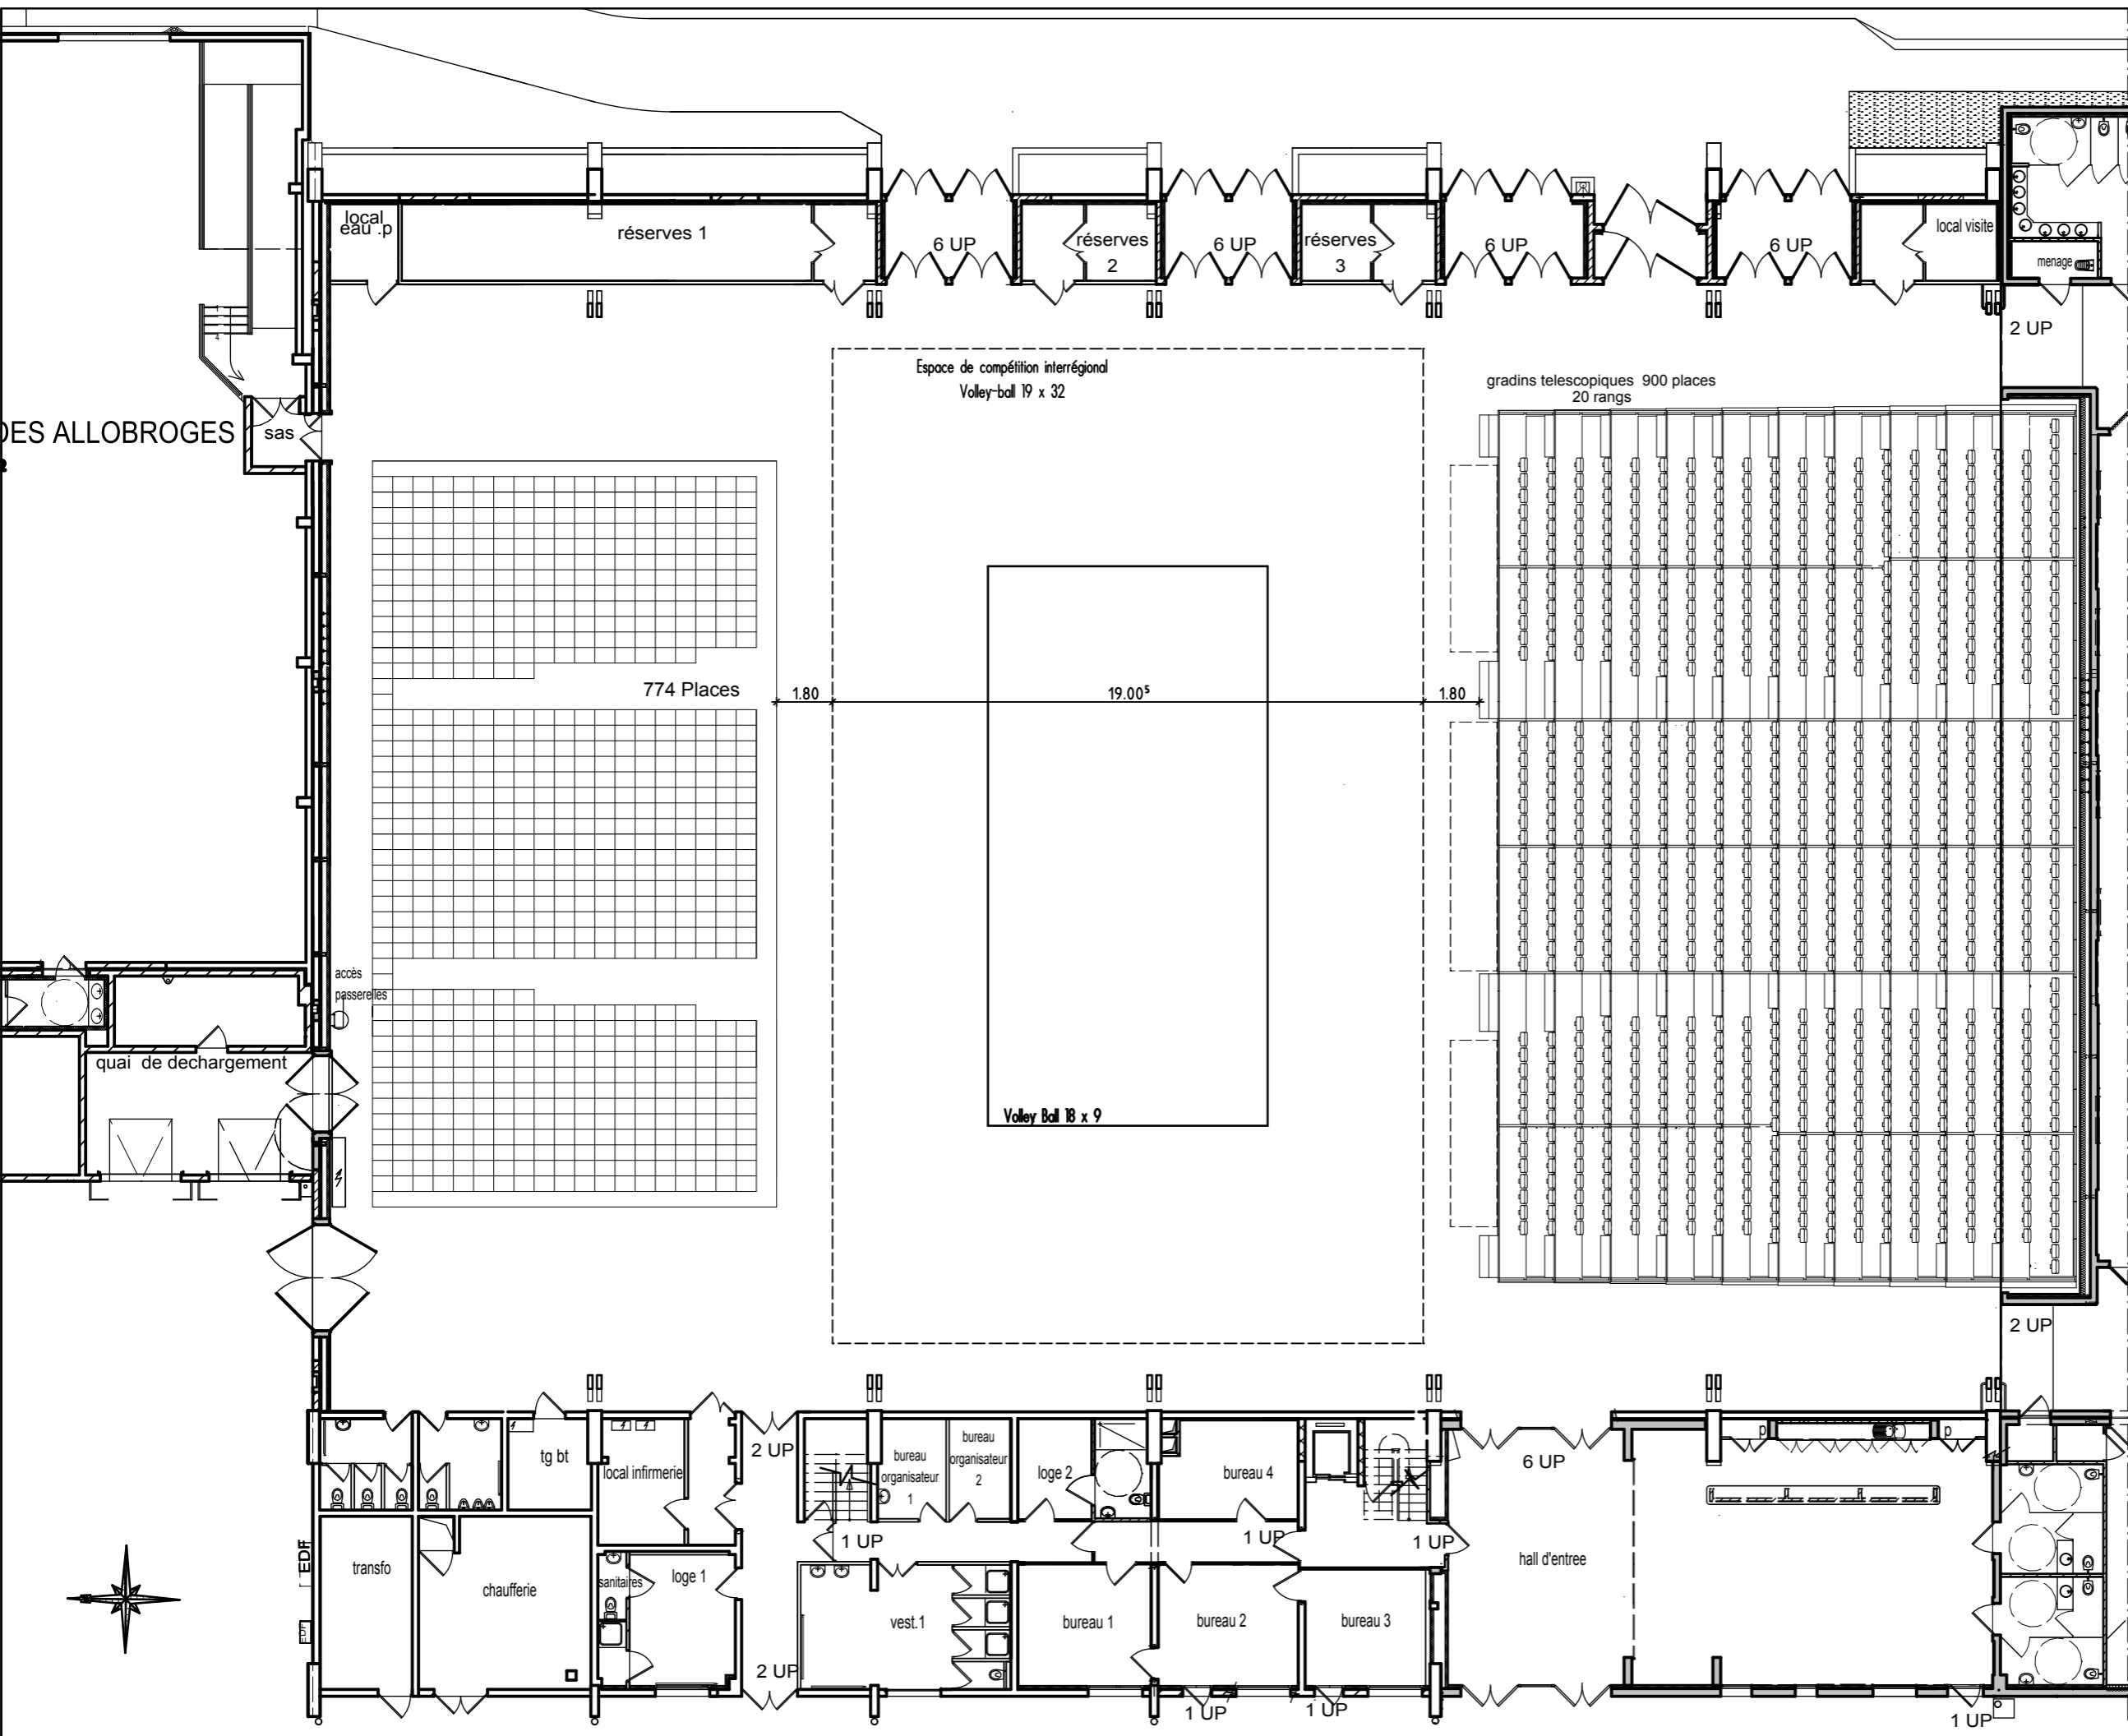

CONFIGURATION n° 12

Surface totale de la salle :

NATURE DE L'ACTIVITE:
Type L : Gala de **volley-ball**

Effectif gradin télescopique :	900
Effectif gradin :	774
Effectif PMR :	20
Effectif public :	1 694
Effectif personnel :	100
EFFECTIF TOTAL :	1 794

SALLE ARCADIUM
PLAN
du
rez-de-chaussée
Ech: 1/200