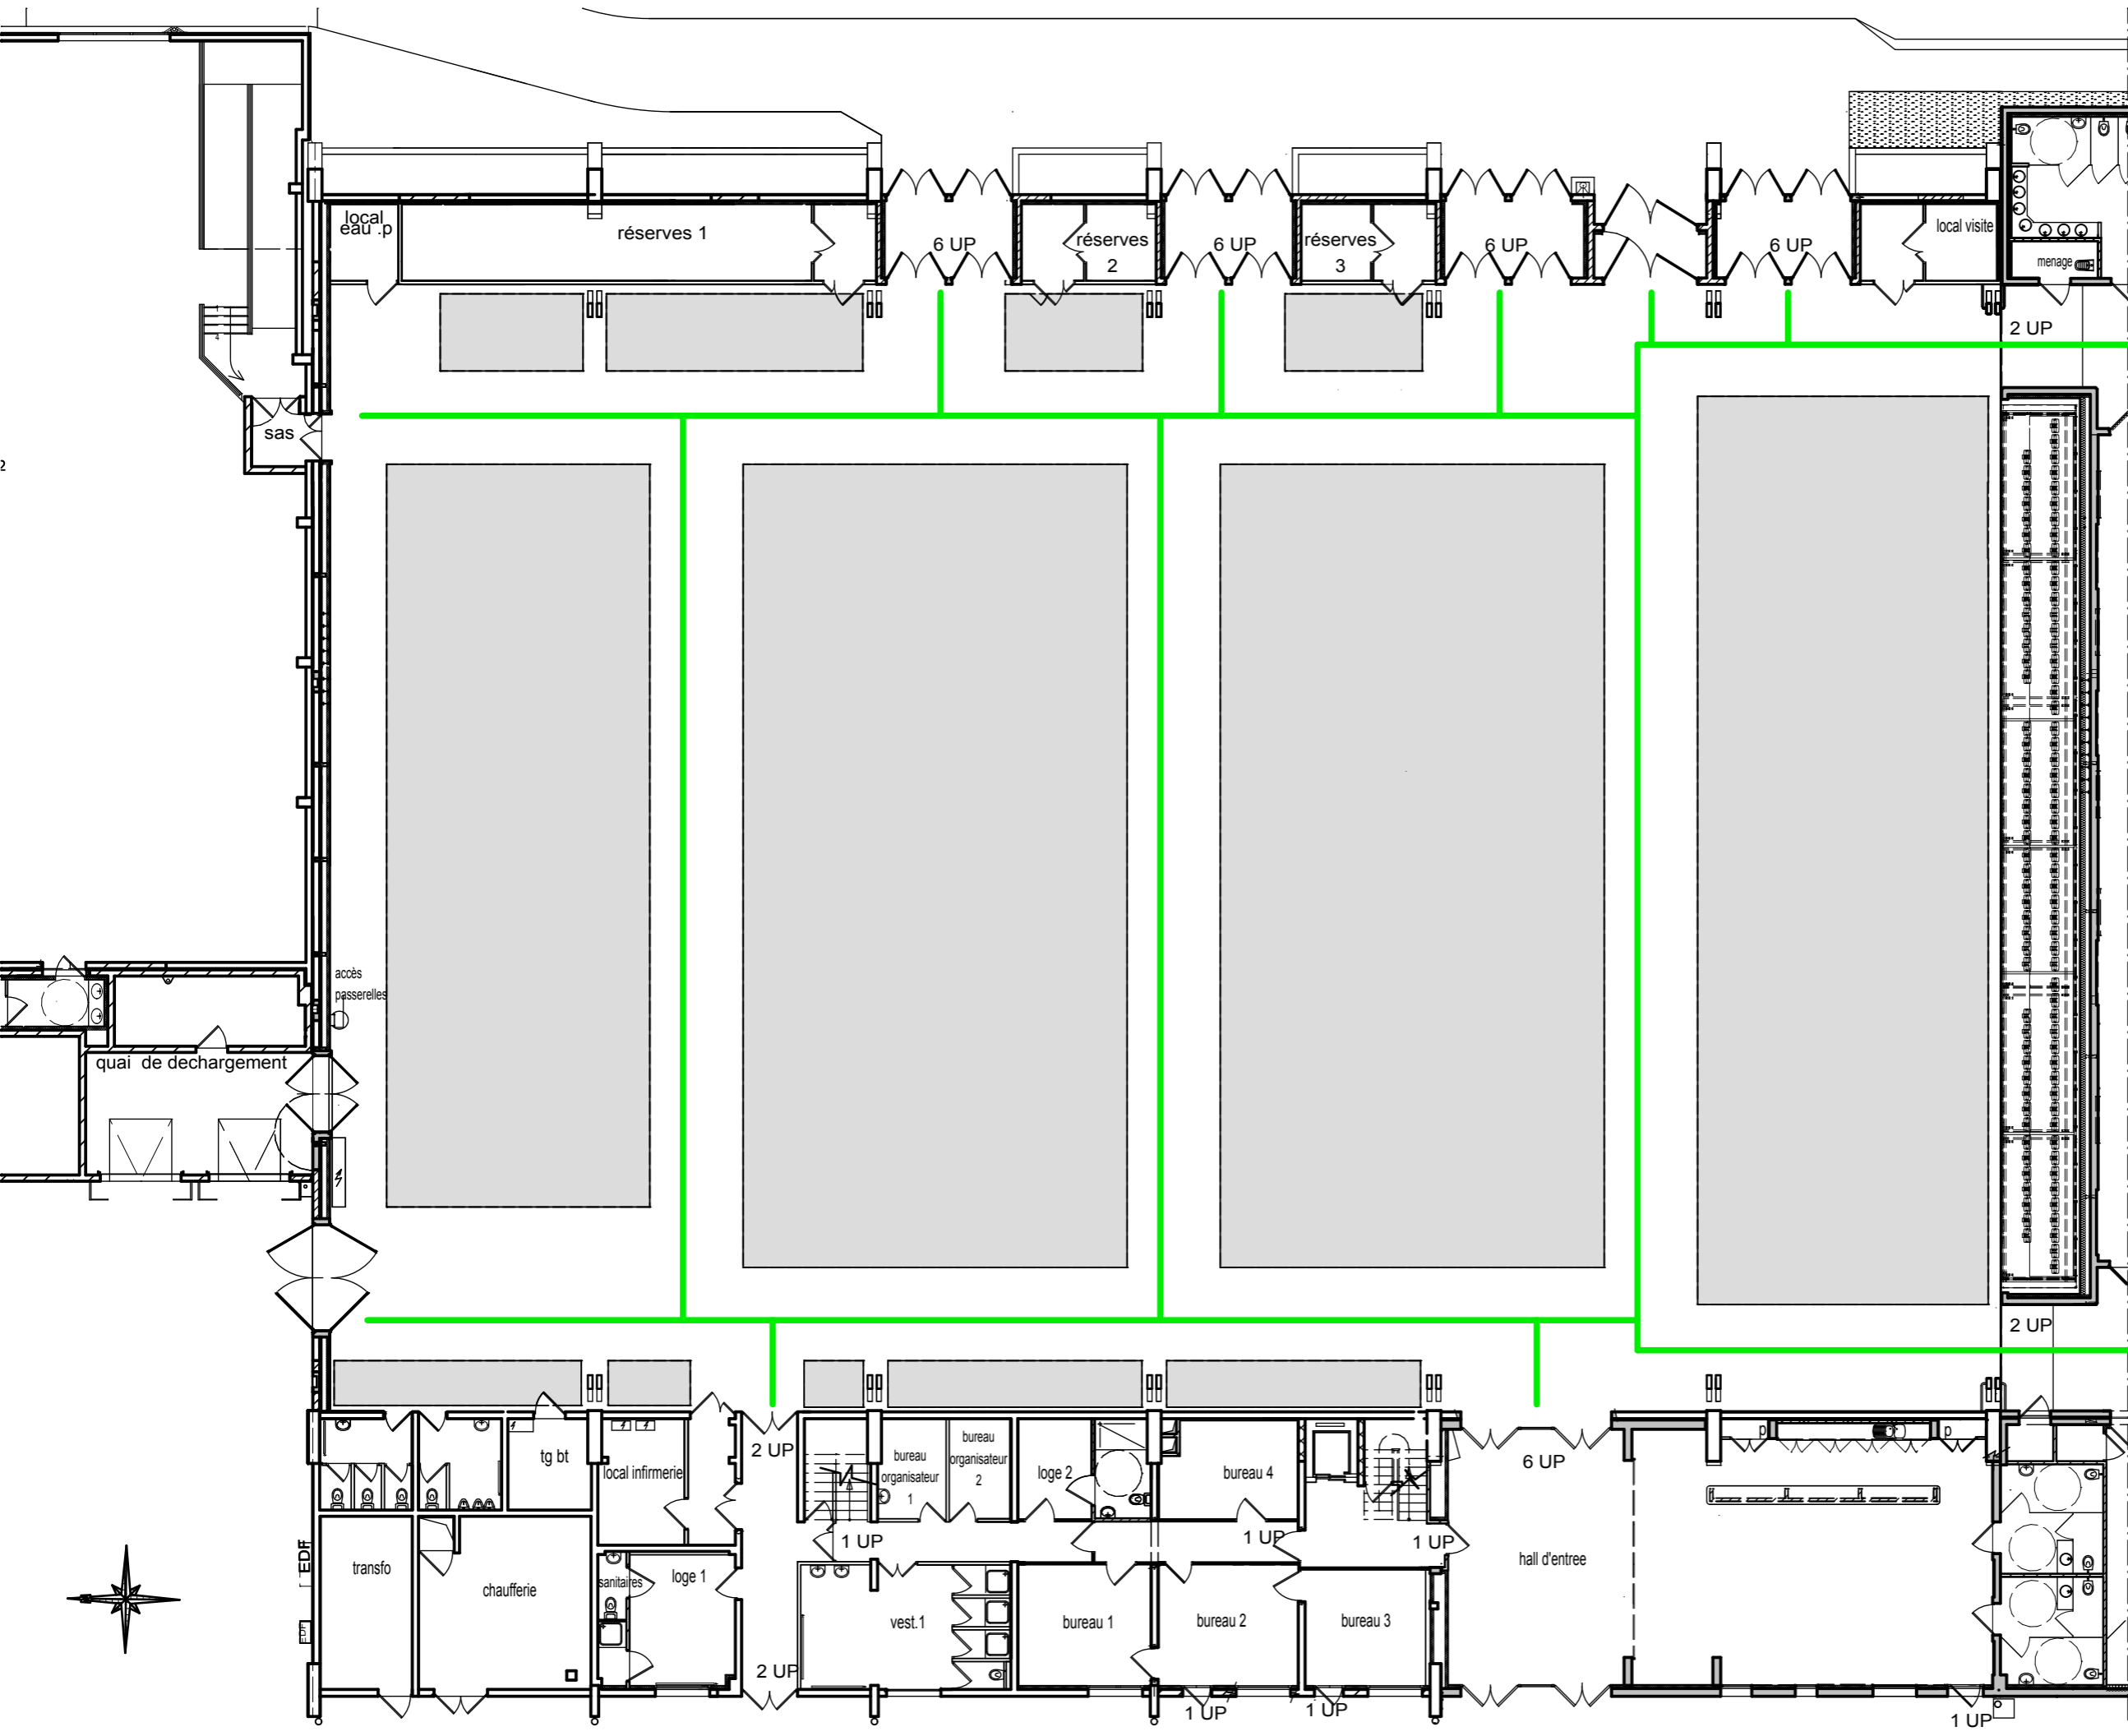

CONFIGURATION n° 5

Surface totale de la salle :
2020.51 m²

NATURE DE L'ACTIVITE:
Type T : salons, expositions.

Surface d'exposition : 1 348.54 m²

Surface de circulation : 674.27 m²

EFFECTIF TOTAL : 2 023

SALLE ARCADIMUM
PLAN
du
rez-de-chaussée
Ech: 1/200