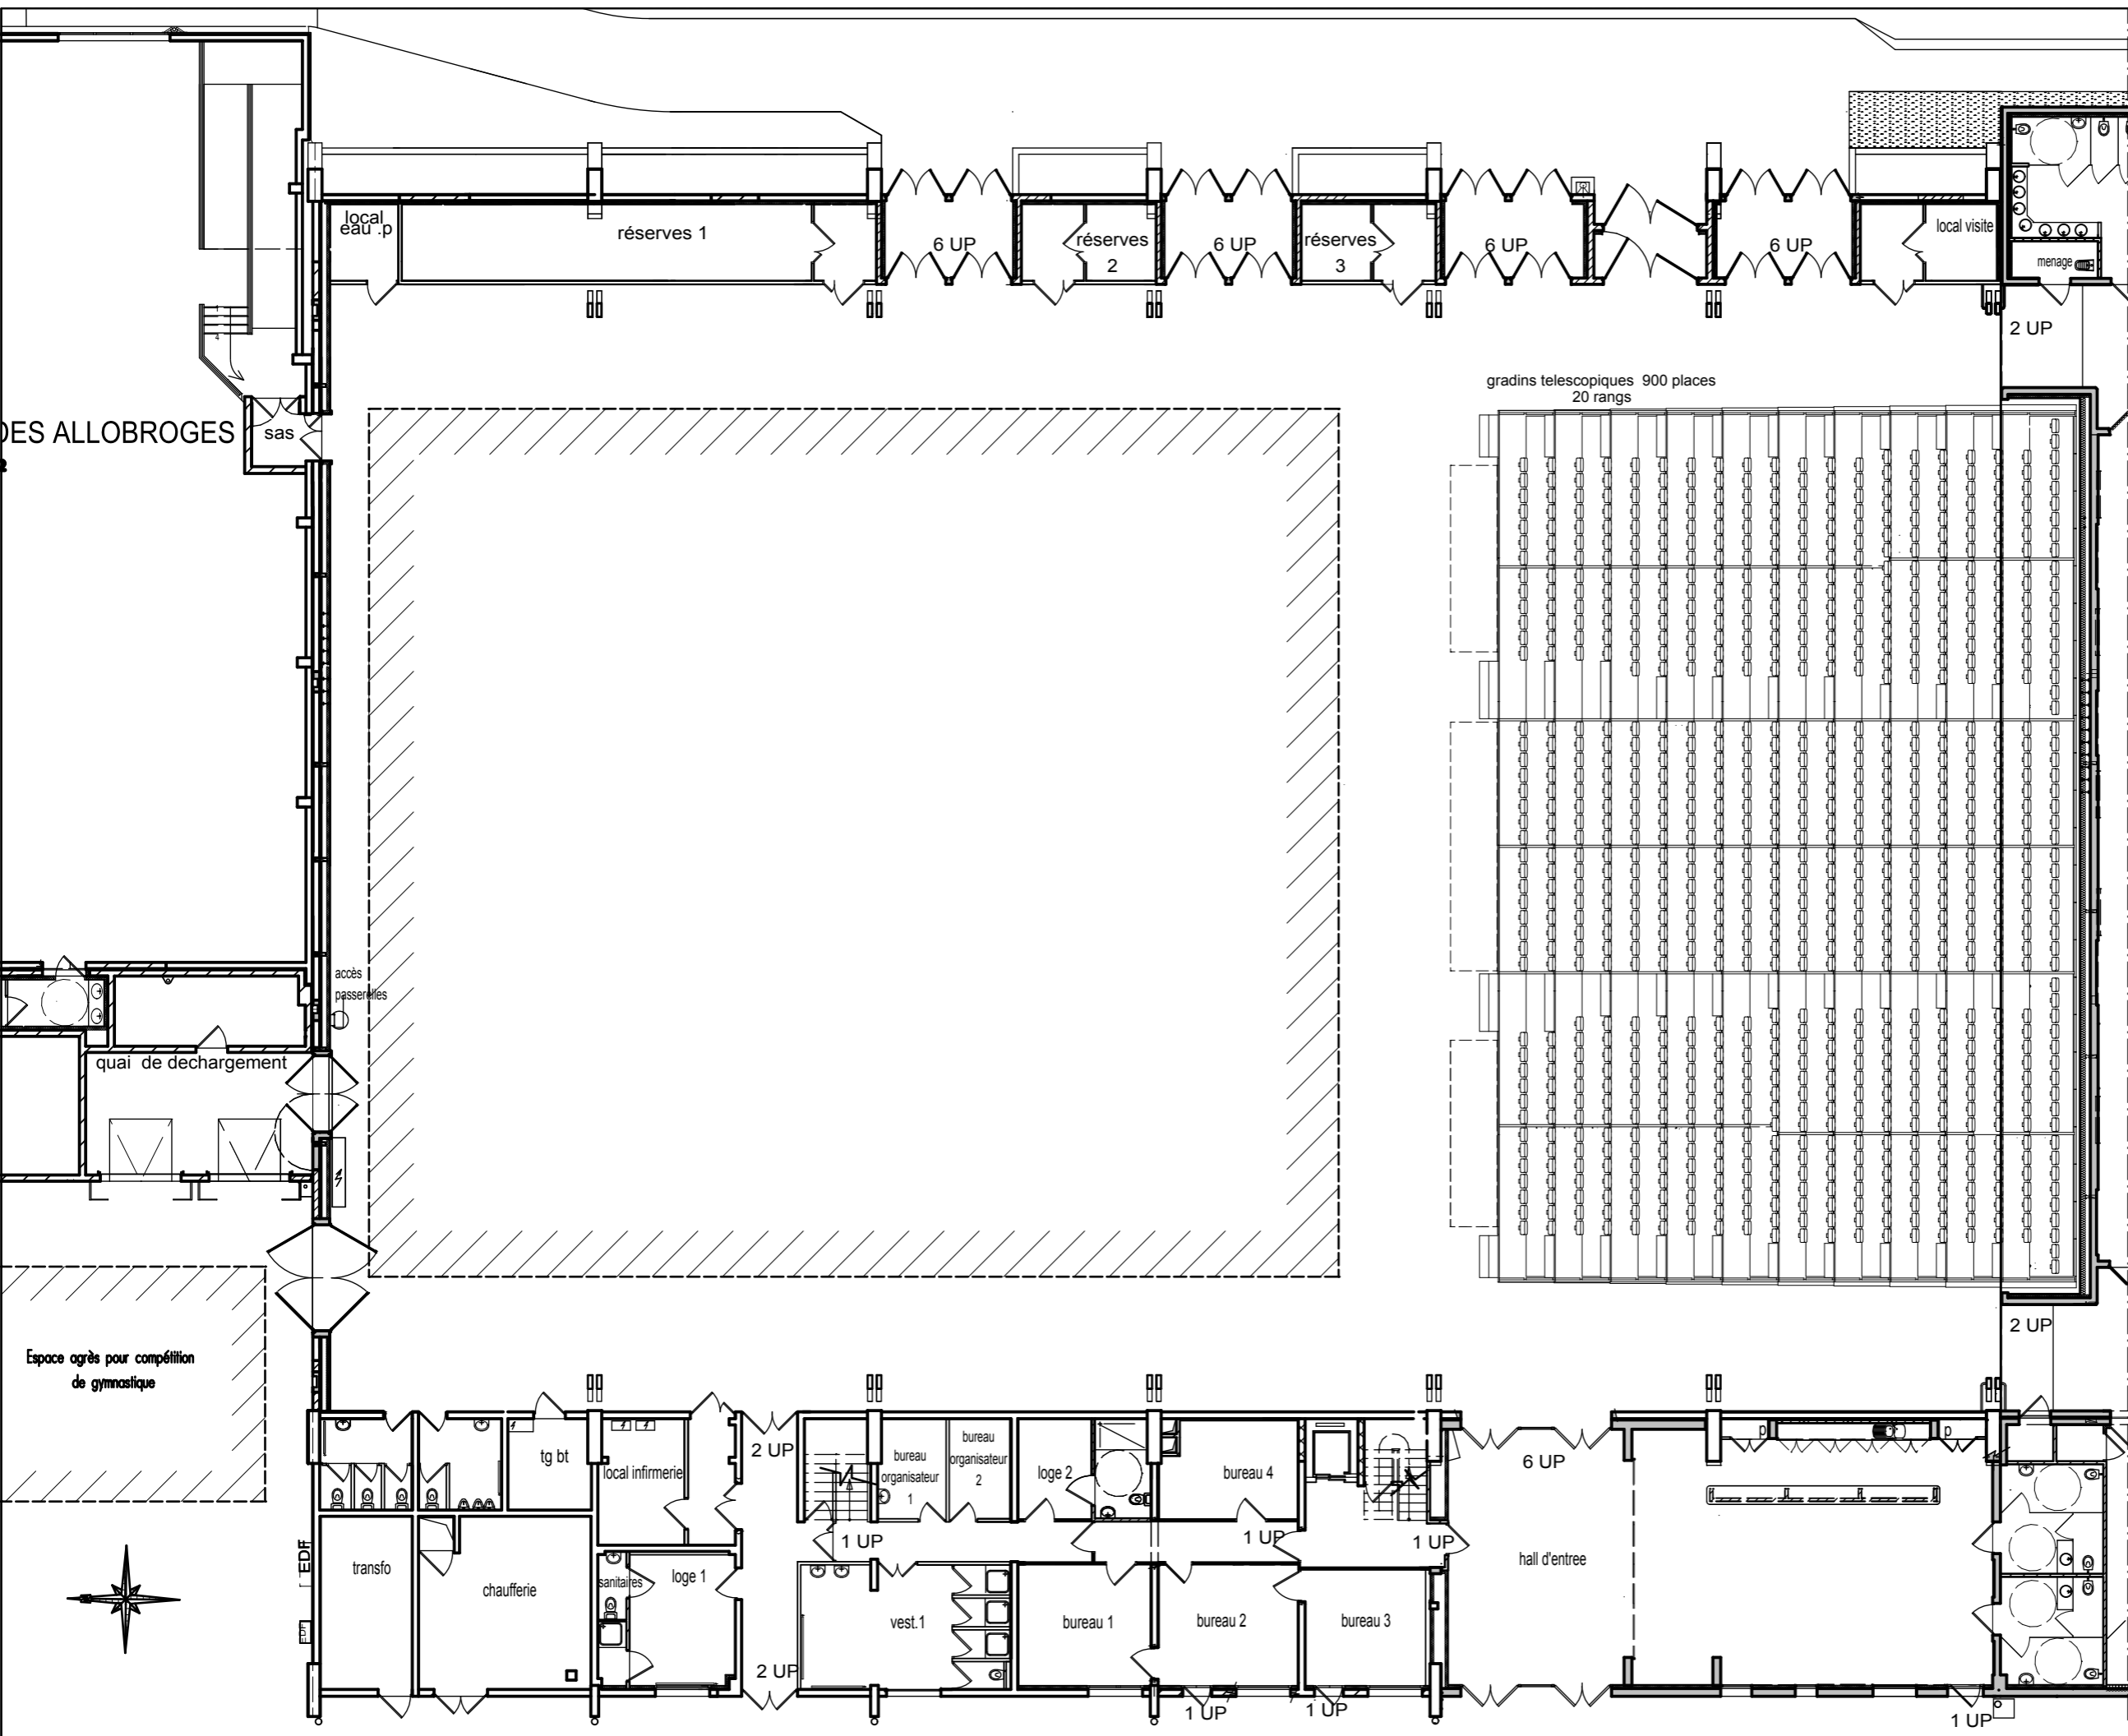

CONFIGURATION n° 10

Surface totale de la salle :

NATURE DE L'ACTIVITE:
Type L : Gala de **gymnastique**

Effectif gradin télescopique :	900
Effectif PMR :	20
Effectif public :	920
Effectif personnel :	100
EFFECTIF TOTAL :	1 020

SALLE ARCADIUM
PLAN
du
rez-de-chaussée
Ech: 1/200