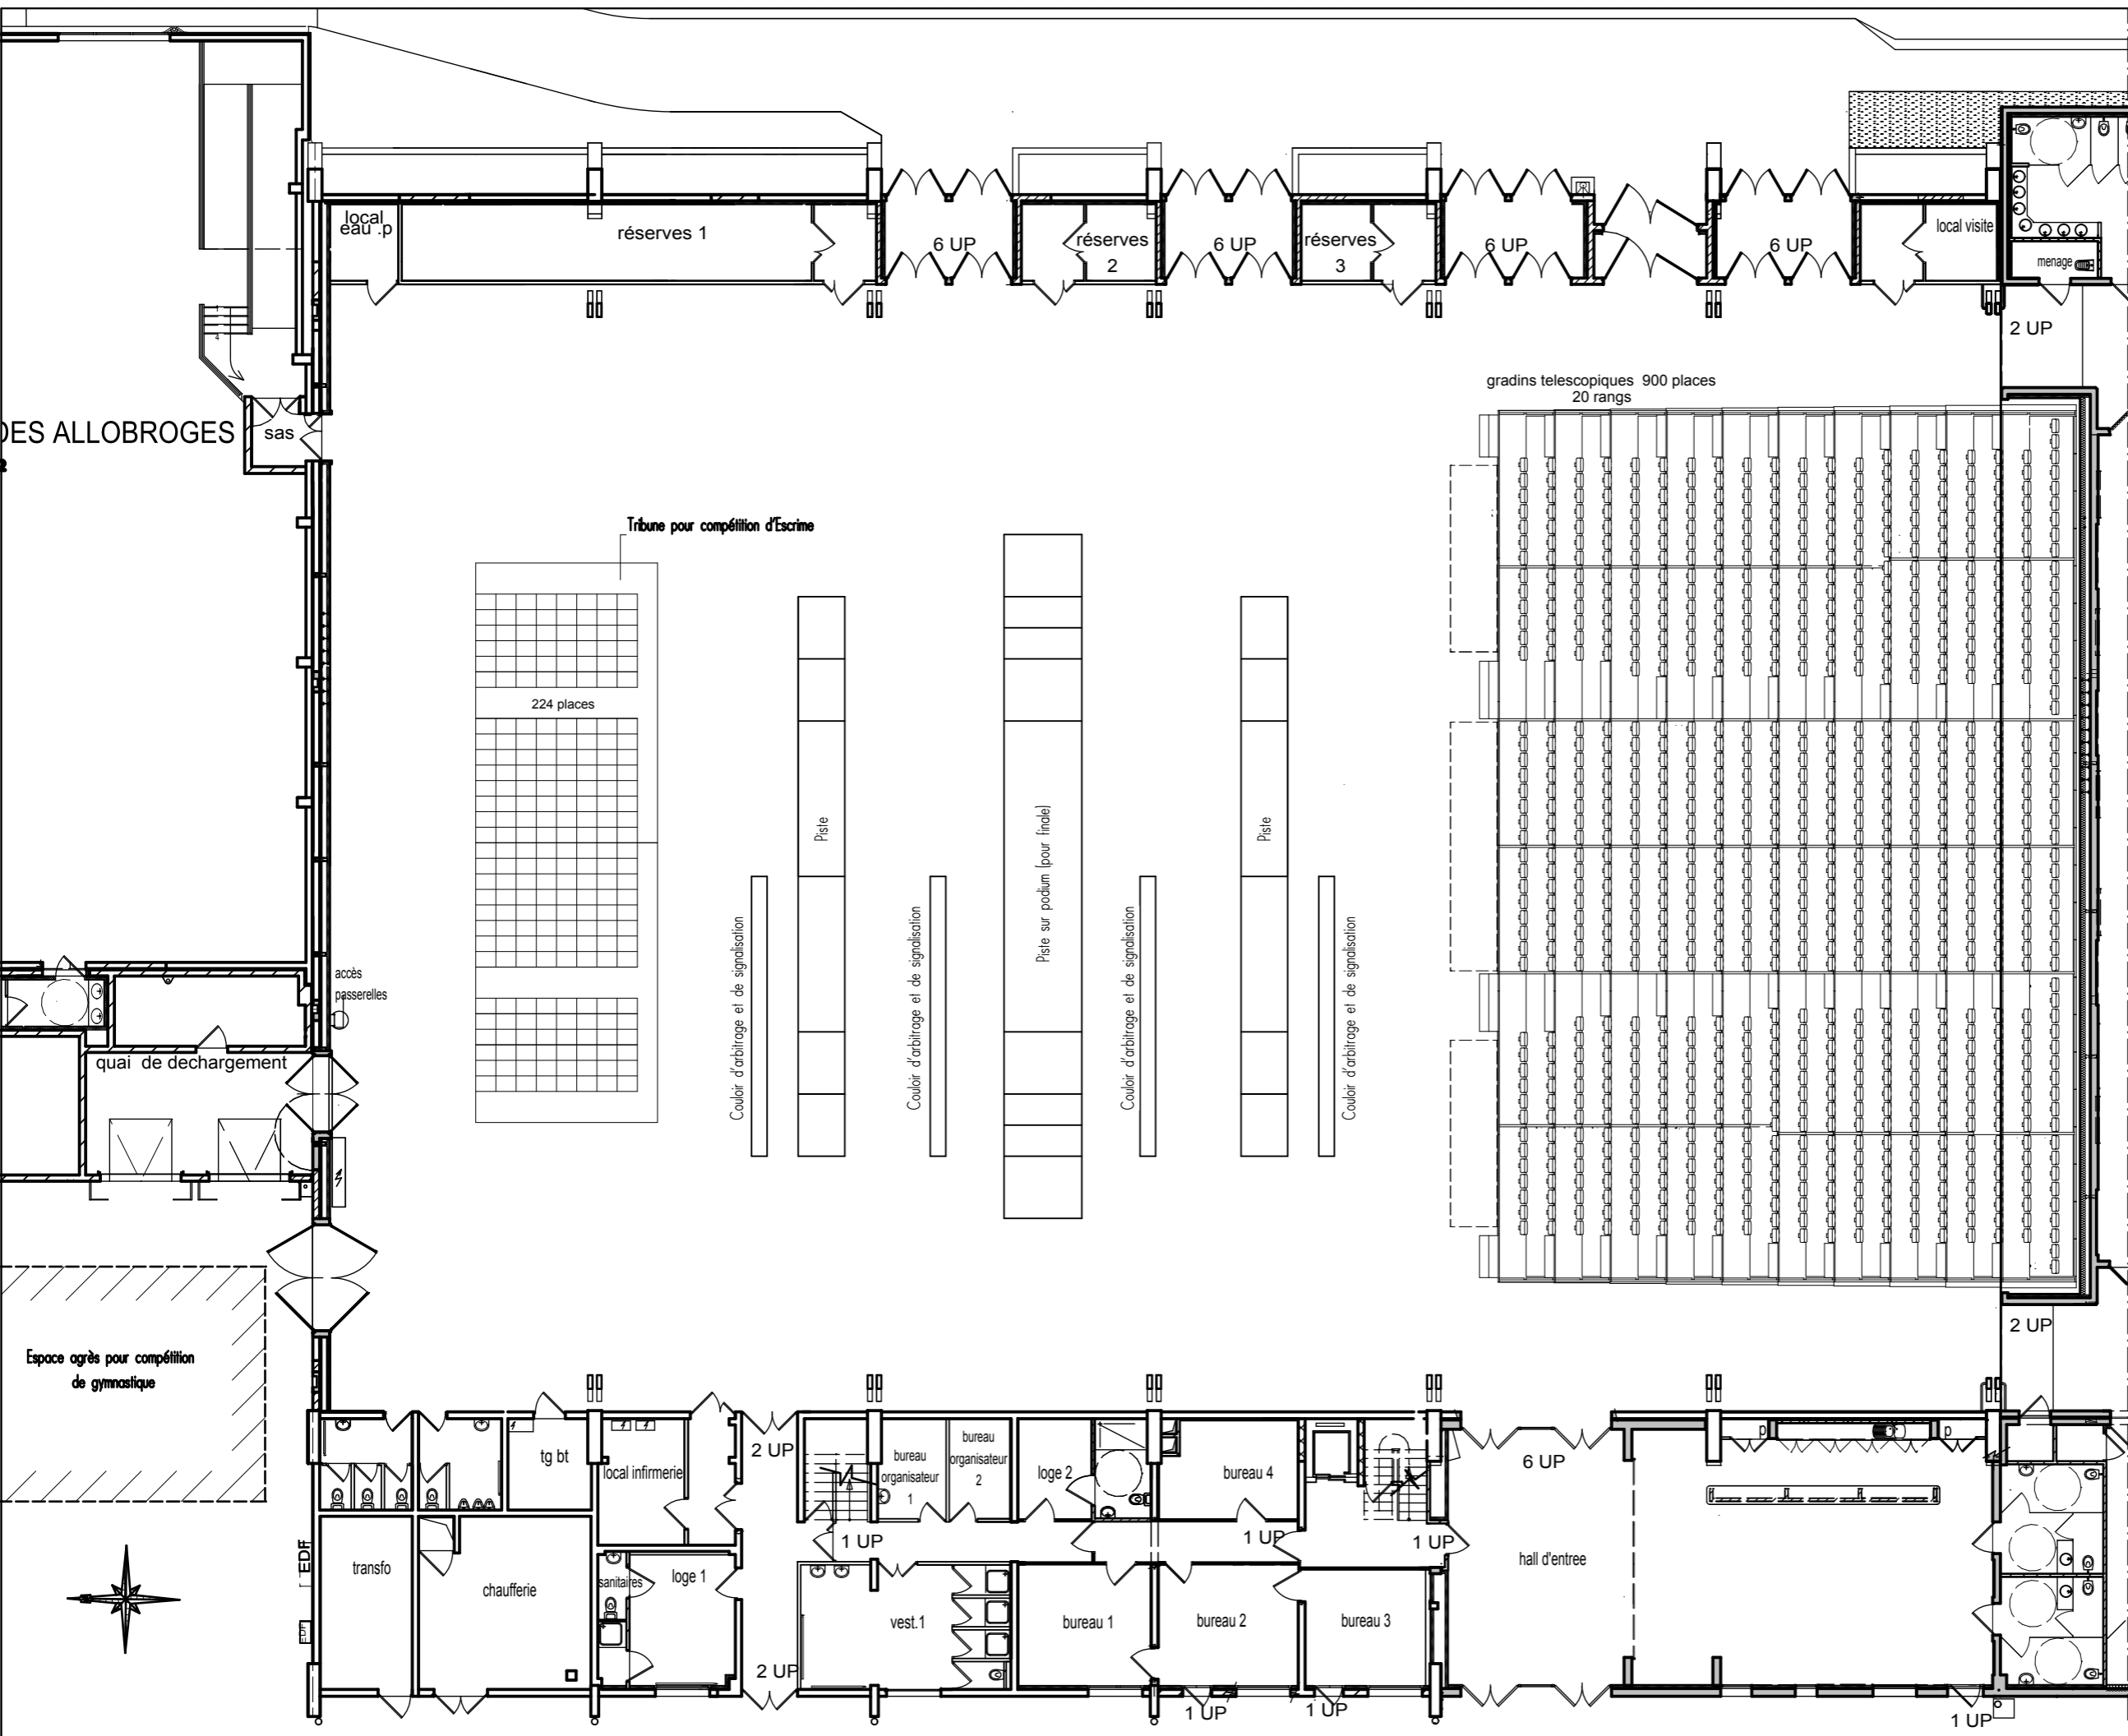

CONFIGURATION n° 9

Surface totale de la salle :

NATURE DE L'ACTIVITE:
Type L : Gala d'escrime

Effectif gradin télescopique :	900
Effectif gradin :	224
Effectif PMR :	20
Effectif public :	1 144
Effectif personnel :	100
EFFECTIF TOTAL :	1 244

SALLE ARCADIUM
PLAN
du
rez-de-chaussée
Ech: 1/200