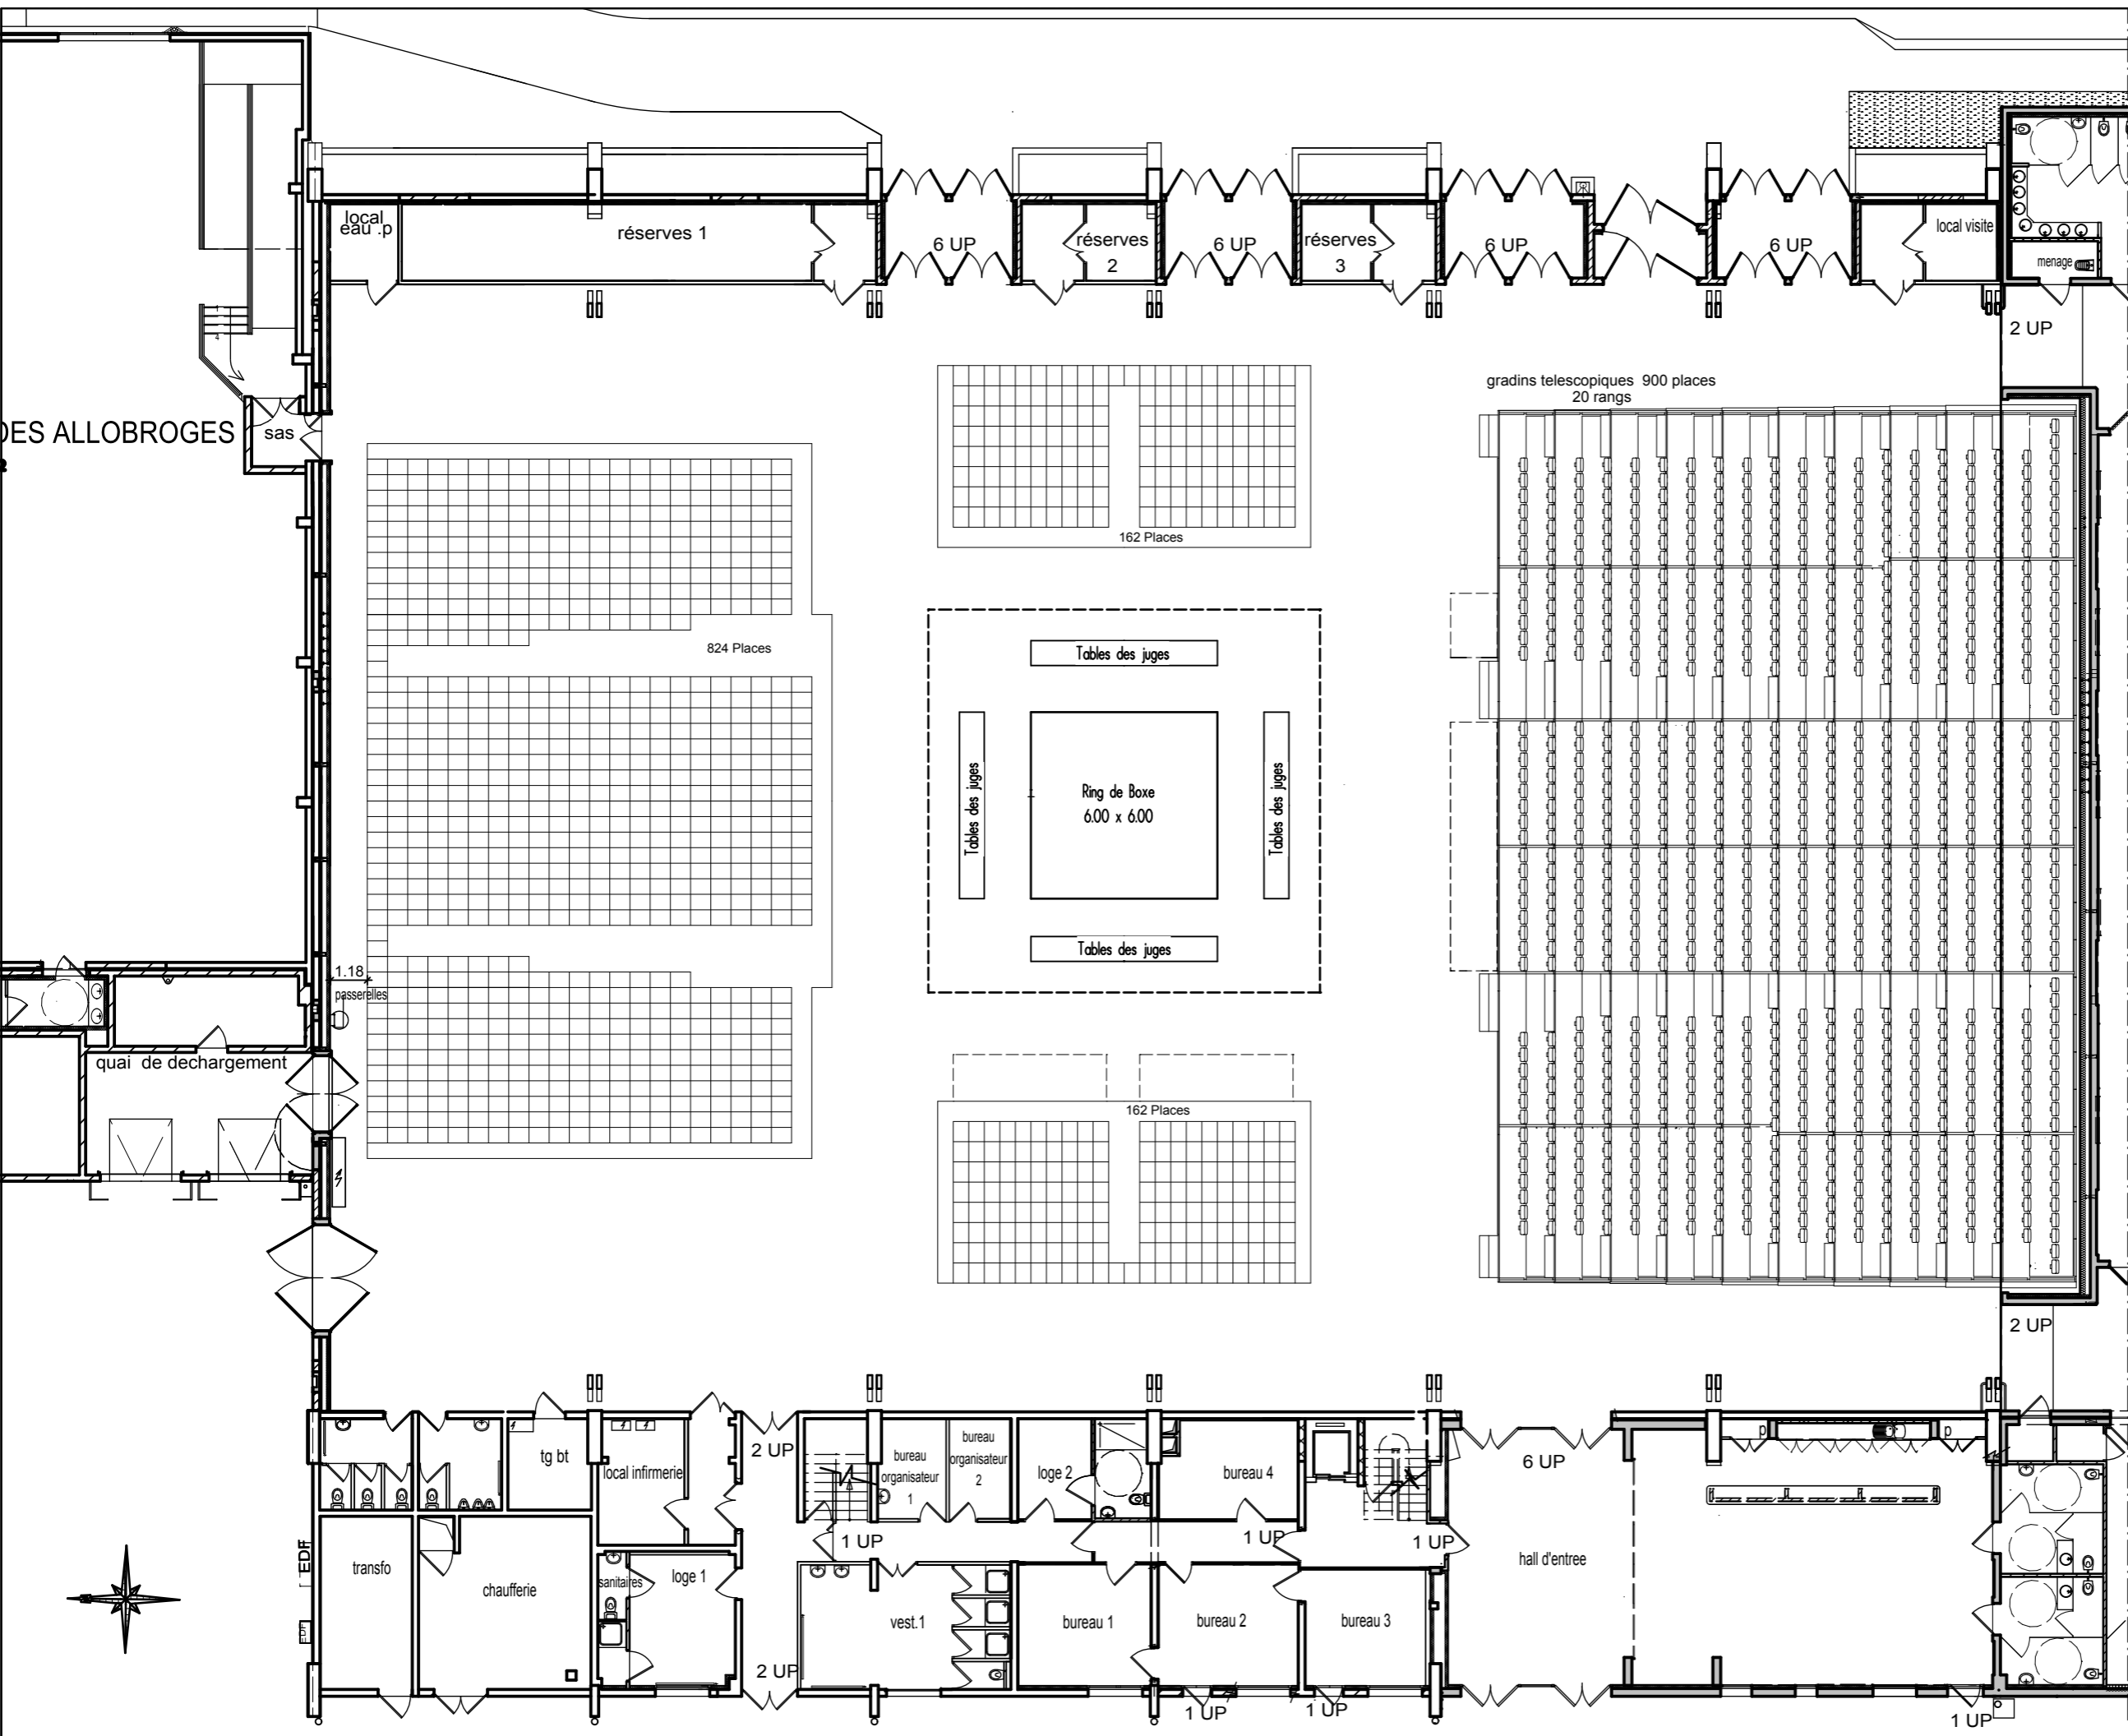

CONFIGURATION n° 8

Surface totale de la salle :

NATURE DE L'ACTIVITE:
Type L : Gala de **boxe**

Effectif gradin télescopique :	900
Effectif gradin :	1 148
Effectif PMR :	20
Effectif public :	2 068
Effectif personnel :	100
EFFECTIF TOTAL :	2 168

SALLE ARCADIMUM
PLAN
du
rez-de-chaussée
Ech: 1/200