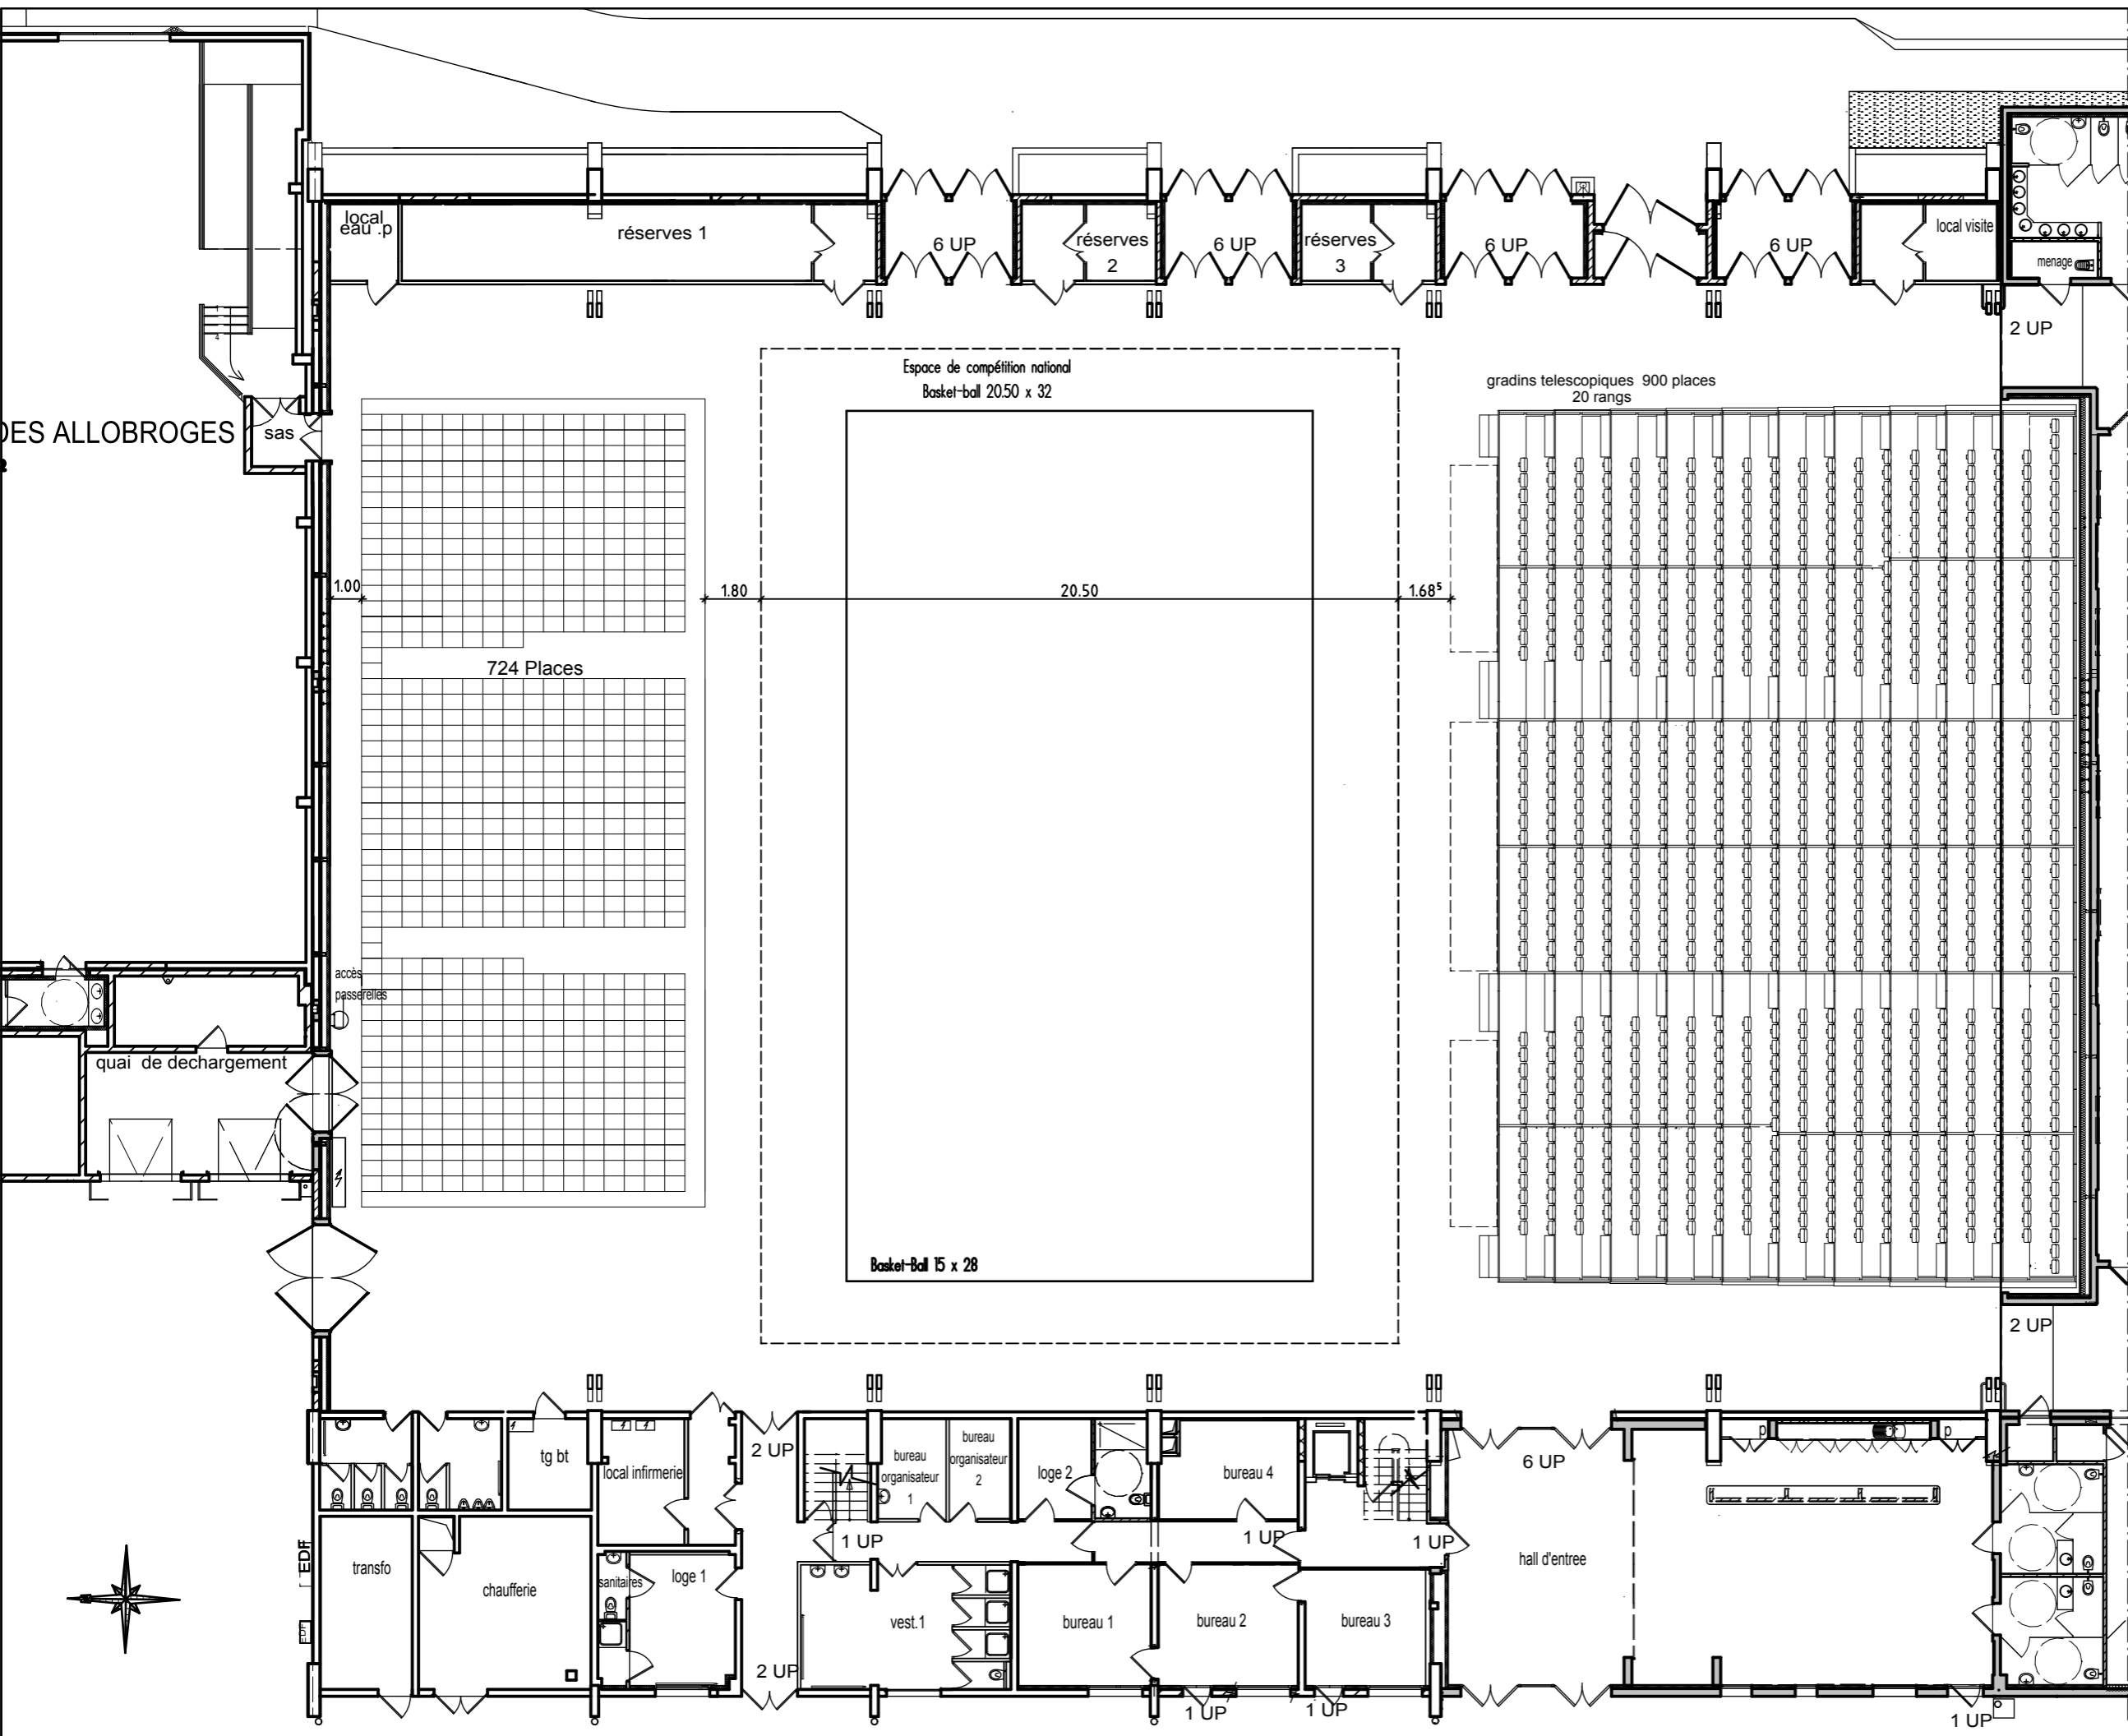

CONFIGURATION n° 13

Surface totale de la salle :

NATURE DE L'ACTIVITE:
Type L : Gala de **basket-ball**

Effectif gradin télescopique :	900
Effectif gradin :	724
Effectif PMR :	20
Effectif public :	1 644
Effectif personnel :	100
EFFECTIF TOTAL :	1 744

SALLE ARCADIUM
PLAN
du
rez-de-chaussée
Ech: 1/200